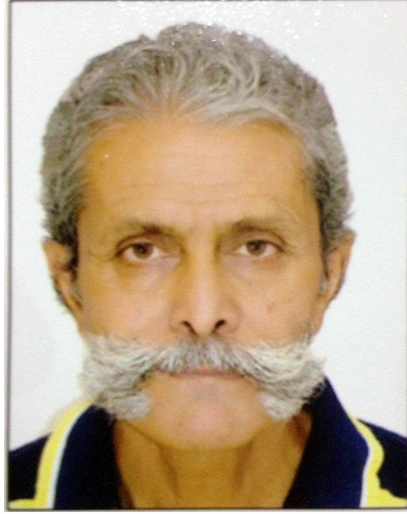

હેરો લાયબ્રેરી સર્વિસીઝ અને

ગુજરાતી સાહિત્ય અકાદમીના

સહયોગથી આયોજિત

કાવ્યચર્યા

મહેતાથી મેઘાણીના ચીલે- એક સાંગીતિક શ્રવણ ચર્ચણ

શૈલેષભાઈ વ્યાસ

તારીખ: શનિવાર, 04 ફેબ્રુઆરી 2017

સમય: બપોરે 14:00 કલાકે